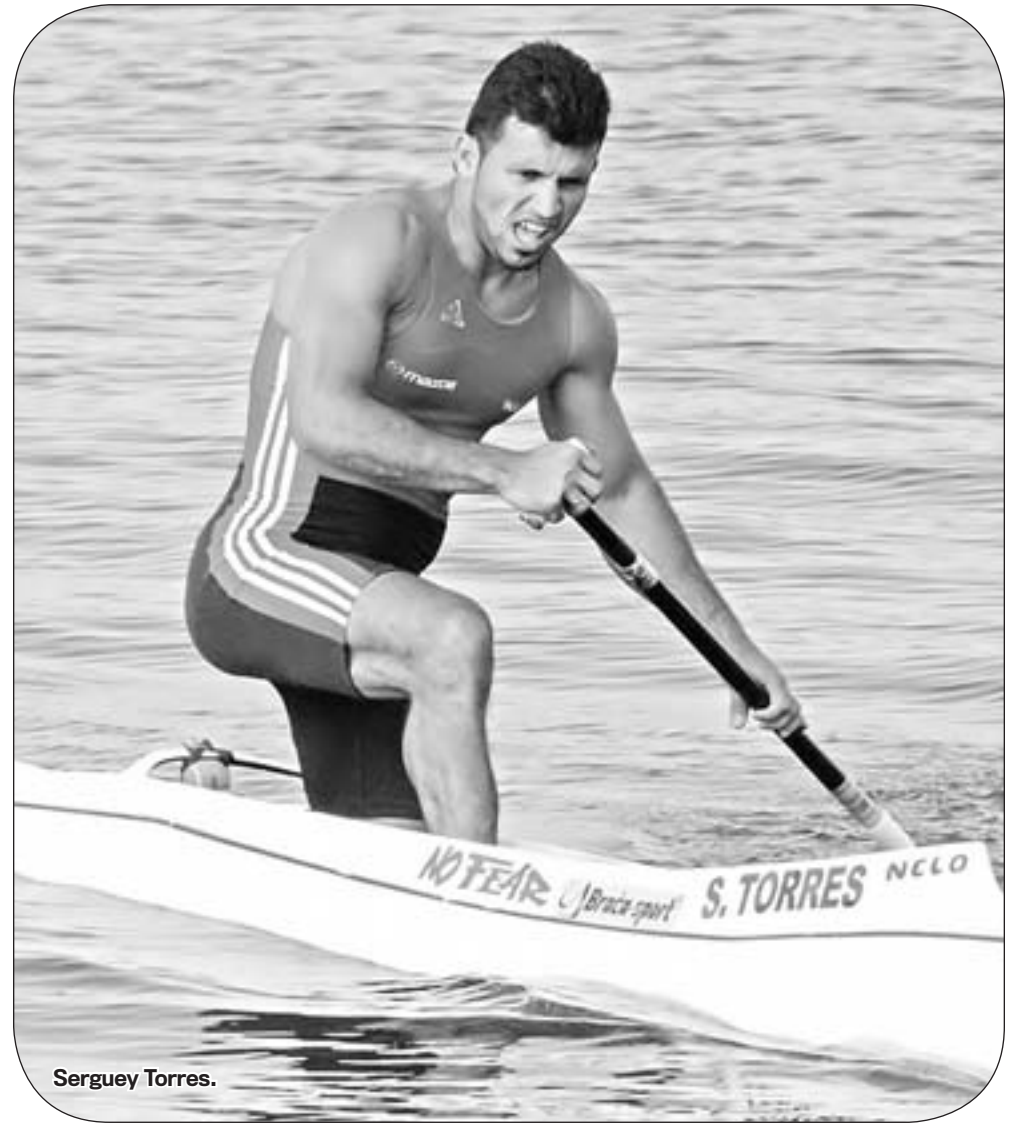

BOXEO

Nombre y Apellidos	Sexo	Prueba	F. Nac.	Prov.	cm	kg
Joahnys Oscar Argilagos Pérez	M	49 kg	11/01/1997	CMG	152	49
Yosbany Veitía Soto	M	52 kg	12/03/1992	SSP	160	52
Andy Cruz Gómez	M	56 kg	12/08/1995	MTZ	163	56
Lázaro Jorge Álvarez Estrada	M	60 kg	28/01/1991	PRI	172	60
Yasnier Toledo López	M	64 kg	15/09/1989	CMG	175	64
Roniel Iglesias Sotolongo	M	69 kg	14/08/1988	PRI	182	69
Arlen López Cardona	M	75 kg	21/02/1993	GTM	178	75
Julio César La Cruz Peraza	M	81 kg	11/08/1989	CMG	182	81
Erislandy Savón Cotilla	M	91 kg	21/07/1990	GTM	192	91
Lenier Eunice Peró Justiz	M	Más 91 kg	24/11/1992	CMG	192	94

Serguey Torres.

CANOTAJE

Nombre y Apellidos	Sexo	Prueba	F. Nac.	Prov.	cm	kg
Alex Menéndez Martínez	M	K4 1 000 m	05/03/1995	HAB	182	86
Arnold Rodríguez Castro	M	C1 200 m	05/11/1994	ART	184	86
Fidel Antonio Vargas Duany	M	K1, K2 200 m	28/07/1992	SCU	186	91
Jorge Antonio García Rodríguez	M	K1, K2, K4 1 000 m	14/01/1988	HAB	180	78
José Carlos Bulnes Fariñas	M	C2 1 000 m	29/08/1989	HAB	178	80
Reinier Torres Riveaux	M	K2, K4 1 000 m, K2 200 m	15/02/1990	SCU	182	85
Renier Mora Jiménez	M	K4 1 000 m	28/08/1993	MTZ	180	86
Roleysi Báez Ávila	M	C1 1 000 m	17/06/1990	MTZ	176	76
Serguey Torres Madrugal	M	C2 1 000 m	20/01/1987	SSP	175	74
Amalia Obregón Pérez	F	C1 200 m	07/11/1995	VCL	172	68
Jessica Hernández Suárez	F	K4 500m	01/08/1996	HAB	172	63
Daniela Martín Sánchez	F	K4 500 m	14/01/1996	MTZ	168	68
Lisandra Torres Castillo	F	K4 500 m	16/06/1995	CFG	181	76
Yurieni Guerra Herrera	F	K2, K4 500 m	14/08/1990	CFG	172	74
Yusmari Mengana Rodríguez	F	K1, K2 500 m, K1 200 m	25/10/1993	IJV	170	65

CICLISMO

Nombre y Apellidos	Sexo	Prueba	F. Nac.	Prov.	cm	kg
Arlenis Sierra Canadilla	F	(P. Eq.) (Ruta)	07/12/1992	GRA	162	57
Lisandra Guerra Rodríguez	F	(Vel. Ind.) (Vel. Eq.) (Keirin)	31/10/1987	MTZ	167	69
Marlies Mejías García	F	(Ómnium) (Vel. Eq.) (Ruta)	29/12/1992	ART	168	59
Yoanka Torres Beltrán	F	(Ruta)	31/07/1987	HAB	167	59
Yoanka González Pérez	F	(P. Eq.)	09/01/1976	HAB	169	70
Yumari González Valdivieso	F	(P. Eq.) (Ruta)	13/06/1979	SSP	170	67

CLAVADOS

Nombre y Apellidos	Sexo	Prueba	F. Nac.	Prov.	cm	kg
Jeinkler Ernesto Aguirre Manso	M	Plataforma Ind. Y Sinc.	14/06/1990	CMG	163	59
José Antonio Guerra Oliva	M	Plataforma Ind. Y Sinc.	09/08/1979	SCU	166	63
René Raúl Hernández Álvarez	M	Trampolín 3 m y Sinc.	12/08/1987	CMG	175	73
Deynet Castellanos Corrales	M	Trampolín 3 m y Sinc.	21/02/1991	CMG	168	65
Yaima Rosario Mena Pena	F	Plataforma Ind. Y Sinc.	28/01/1985	SCU	153	57
Annia Rivera Rovira	F	Plataforma Ind. Y Sinc.	13/08/1991	SCU	156	52

ESGRIMA

Nombre y Apellidos	Sexo	Prueba	F. Nac.	Prov.	cm	kg
Yunior Reytor Venet	M	Espada	08/04/1988	SCU	192	85
Jesús Riaño Torres	M	Florete	30/01/1988	MTZ	185	76
Noslen Montalvo Castor	M	Sable	04/03/1988	CMG	181	83
Reynier Henríquez Ortiz	M	Espada	03/01/1987	GTM	184	83
Ringo Luis Quintero Álvarez	M	Espada	06/08/1990	HAB	196	76
Seily Mendoza Venzant	F	Espada	16/11/1989	HAB	176	81
Yamirka Rodríguez Quesada	F	Espada	18/05/1978	HAB	171	69
Yaritza Goulet Quiala	F	Sable	24/11/1989	SCU	184	78
Yoslaine Cardenal Ventosa	F	Espada	27/05/1988	MTZ	174	70
Darlin Robert Reinoso	F	Sable	14/06/1992	HAB	163	63
Elizabeth Hidalgo Herrera	F	Florete	10/09/1988	GRA	162	64
Jennifer de la C. Morales Carriera	F	Sable	11/10/1988	HAB	190	74
Elisa Tamayo Zorrilla	F	Florete	11/05/1991	GRA	163	55
Daylén Cristina Moreno Valiente	F	Florete	03/08/1995	HOL	168	65